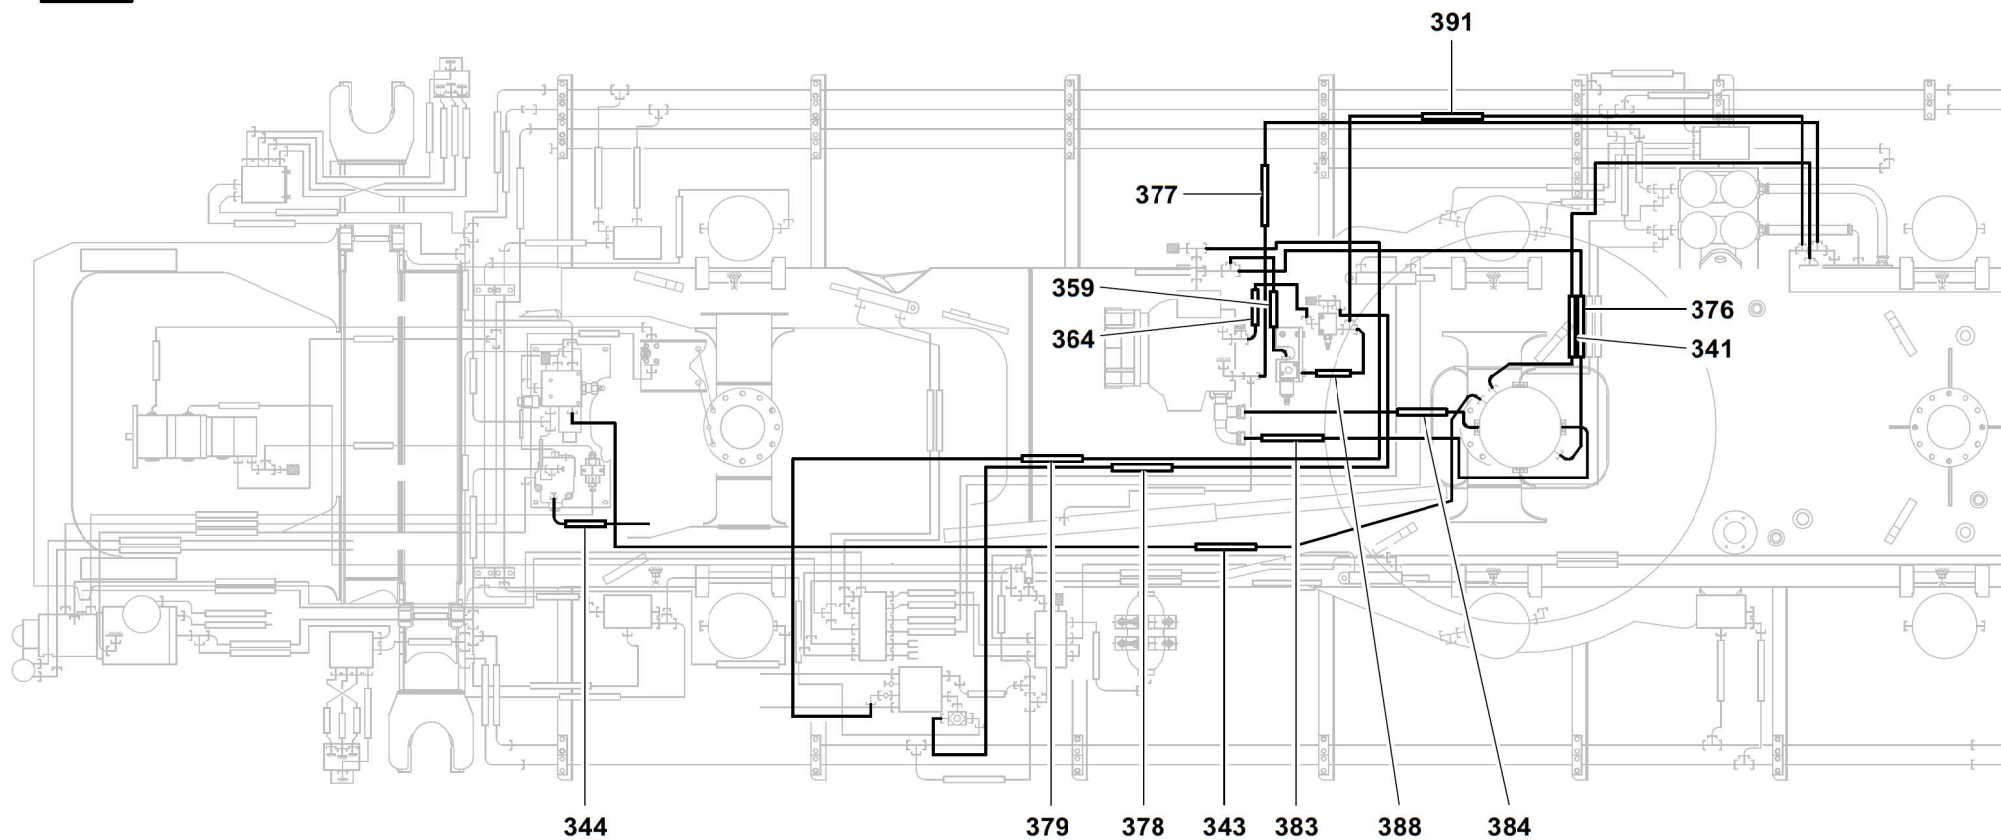

GROVE[®]

SCHLAUCHLEITUNGEN GETRIEBE

HOSE ASSEMBLIES GEAR BOX

BILDTADEL
PICTORIAL DISPLAY

02.20

4237116-ETL C

1/2

**GMK 3060-2
CAB 2020**

GROVE[®]

SCHLAUCHLEITUNGEN GETRIEBE

HOSE ASSEMBLIES GEAR BOX

BILDTADEL
PICTORIAL DISPLAY**GMK 3060-2
CAB 2020**

02.20

4237116-ETL C

2/2